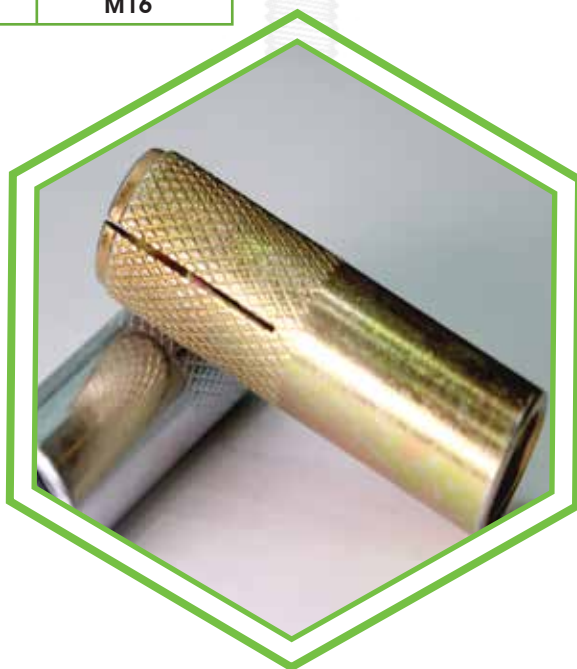

Drilling Wafer

GI Self Drilling Water HD (1000/.box)

FT010

S.No.		SIZE
64	EGSDS4.20.5	M4.2x0.5"
65	EGSDS4.21	M4.2x1"

Drop in Anchor

Clear Zinc / Yellow Zinc Drop in Anchor

FT011

S.No.		SIZE
66	CZDA6	M6
67	CZDA8	M8
68	CZDA10	M10
69	CZDA12	M12
70	CZDA16	M16
71	YZDA6	M6
72	YZDA8	M8
73	YZDA810	M10
74	YZDA12	M12
75	YZDA16	M16

Metal Frame Anchor

Bolt Yellow Zinc with Fisher Clear Zinc
(100nos/.box)

FT012

S.No.		SIZE
76	MFA1072	M10x72mm
77	MFA1073	M10x92mm

Hex Nut

MS & HDG & GI GR. 4.8/8.8/10.9
SS 221/304/316

FT013

S.No.		SIZE
78	EGHN6	M6
79	EGHN8	M8
80	EGHN10	M10
81	EGHN12	M12
82	EGHN14	M14
83	EGHN16	M16
84	EGHN18	M18
85	EGHN20	M20
86	EGHN22	M22
87	EGHN24	M24